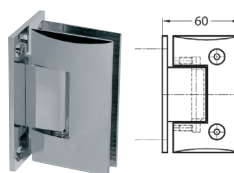

Hængsler til brusedøre

MILANO 6110
Mat + blank

MILANO 6115
Mat + blank

MILANO 6120
Mat + blank

MILANO 6130
Glas-glas hængsler
Mat + blank

MILANO 6160
135° glas-væg hængsler
Mat + blank

MILANO 6170
135° glas-glas hængsler
Mat + blank

Milano Pur i rustfrit stål
mod en merpris.

ACTIVE
Blank

GLASTEC ART
Blank

Beslag til brusedøre

UNICA 50x50 glas-glas
beslag 180°
Dimension 50x50 mm · Blank

UNICA 50x50 glas beslag 90°
Dimension 50x50 mm · Blank

UNICA 50x50 glasvinkel beslag
Dimension 50x50 mm · Blank

UNICA 50x50 T-beslag
Dimension 50x50 mm · Blank

UNICA 50x50 glas beslag
Dimension 50x50 mm · Blank

UNICA 60x50
Dimension 60x50 mm
Mat + blank

UNICA 60x60
Dimension 60x60 mm
Mat + blank