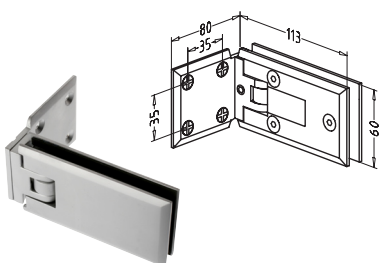

Hængsler til brusedøre

MILANO 6110
Mat + blank

MILANO 6115
Mat + blank

MILANO 6120
Mat + blank

MILANO 6130
Glas-glas hængsler
Mat + blank

MILANO 6160
135° glas-væg hængsler
Mat + blank

MILANO 6170
135° glas-glas hængsler
Mat + blank

Milano Pur i rustfrit stål
mod en merpris.

ACTIVE
Blank

GLASTEC ART
Blank

Beslag til brusedøre

UNICA 50x50 glas-glas
beslag 180°
Dimension 50x50 mm · Blank

UNICA 50x50 glas beslag 90°
Dimension 50x50 mm · Blank

UNICA 50x50 glasvinkel beslag
Dimension 50x50 mm · Blank

UNICA 50x50 T-beslag
Dimension 50x50 mm · Blank

UNICA 50x50 glas beslag
Dimension 50x50 mm · Blank

UNICA 60x50
Dimension 60x50 mm
Mat + blank

UNICA 60x60
Dimension 60x60 mm
Mat + blank