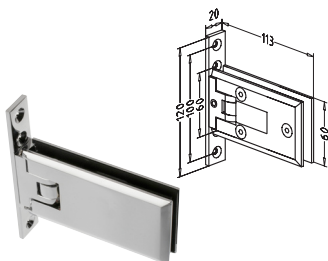

Hængsler til brusedøre

MILANO 6110
Mat + blank

MILANO 6115
Mat + blank

MILANO 6120
Mat + blank

MILANO 6130
Glas-glas hængsler
Mat + blank

MILANO 6160
135° glas-væg hængsler
Mat + blank

MILANO 6170
135° glas-glas hængsler
Mat + blank

Milano Pur i rustfrit stål
mod en merpris.

ACTIVE
Blank

GLASTEC ART
Blank

Beslag til brusedøre

UNICA 50x50 glas-glas
beslag 180°
Dimension 50x50 mm · Blank

UNICA 50x50 glas beslag 90°
Dimension 50x50 mm · Blank

UNICA 50x50 glasvinkel beslag
Dimension 50x50 mm · Blank

UNICA 50x50 T-beslag
Dimension 50x50 mm · Blank

UNICA 50x50 glas beslag
Dimension 50x50 mm · Blank

UNICA 60x50
Dimension 60x50 mm
Mat + blank

UNICA 60x60
Dimension 60x60 mm
Mat + blank