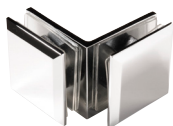

Hængsler til brusedøre

MILANO 6110
Mat + blank

MILANO 6115
Mat + blank

MILANO 6120
Mat + blank

MILANO 6130
Glas-glas hængsler
Mat + blank

MILANO 6160
135° glas-væg hængsler
Mat + blank

MILANO 6170
135° glas-glas hængsler
Mat + blank

Milano Pur i rustfrit stål
mod en merpris.

ACTIVE
Blank

GLASTEC ART
Blank

Beslag til brusedøre

UNICA 50x50 glas-glas
beslag 180°
Dimension 50x50 mm · Blank

UNICA 50x50 glas beslag 90°
Dimension 50x50 mm · Blank

UNICA 50x50 glasvinkel beslag
Dimension 50x50 mm · Blank

UNICA 50x50 T-beslag
Dimension 50x50 mm · Blank

UNICA 50x50 glas beslag
Dimension 50x50 mm · Blank

UNICA 60x50
Dimension 60x50 mm
Mat + blank

UNICA 60x60
Dimension 60x60 mm
Mat + blank