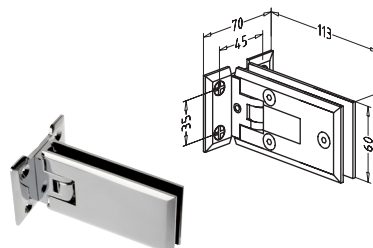

Hængsler til brusedøre

MILANO 6110
Mat + blank

MILANO 6115
Mat + blank

MILANO 6120
Mat + blank

MILANO 6130
Glas-glas hængsler
Mat + blank

MILANO 6160
135° glas-væg hængsler
Mat + blank

MILANO 6170
135° glas-glas hængsler
Mat + blank

Milano Pur i rustfrit stål
mod en merpris.

ACTIVE
Blank

GLASTEC ART
Blank

Beslag til brusedøre

UNICA 50x50 glas-glas
beslag 180°
Dimension 50x50 mm · Blank

UNICA 50x50 glas beslag 90°
Dimension 50x50 mm · Blank

UNICA 50x50 glasvinkel beslag
Dimension 50x50 mm · Blank

UNICA 50x50 T-beslag
Dimension 50x50 mm · Blank

UNICA 50x50 glas beslag
Dimension 50x50 mm · Blank

UNICA 60x50
Dimension 60x50 mm
Mat + blank

UNICA 60x60
Dimension 60x60 mm
Mat + blank