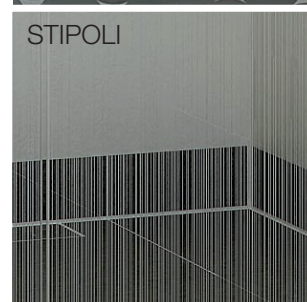

NY UNICA LINE® BROCHURE PÅ GADEN NU

UNICA LINE® brochuren har fået nyt look og er spækket med spændende nyheder

To nye flotte glastyper har set dagens lys i UNICA LINE® sortimentet. UNATIMO og STIPOLI er italienske modelglas, som nu kan leveres som bl.a. brusedøre og glashylder fra UNICA LINE®.

I brochuren finder du også nyhederne BYT TIL NYT og SGG AQUACONTROL® - belægningen der giver minimal rengøring af brusedøren.

Vi håber at både I og slutkunden vil tage rigtig godt imod vores nye UNICA LINE® brochure, og vi glæder os meget til at vise nyhederne frem.