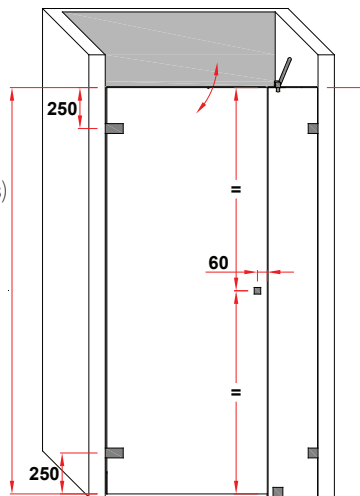

Max højde: 1.950 mm - ved højde over 1.950 vender mønsteret omvendt!

Max højde: 1.950 mm - ved højde over 1.950 vender mønsteret omvendt!

- Tilvalg af SGG AQUACONTROL® på SGG PLANILUX® eller SGG SATIMAT® Prisgruppe 3 Max mål: 1.150 x 2.150 mm

Bredde (hulmål): _____ mm

Bredde på sideparti: _____ mm

Højde på glas: _____ mm

Ventrehængt dør

Højrehængt dør

Vælg hængsler:

- MILANO 6110 beslag mat
- MILANO 6110 beslag blank
- MILANO 6112 beslag (dækplade), blank (mod merpris)
- MILANO 6112 beslag (dækplade), rustfrit stål (mod merpris)
- MILANO 6115 beslag mat
- MILANO 6115 beslag blank
- MILANO 6120 beslag mat
- MILANO 6120 beslag blank
- MILANO PUR beslag, rustfri stål, mod merpris