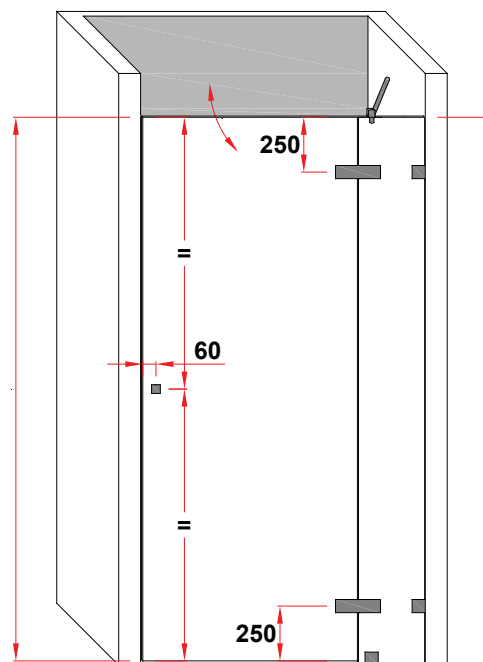

Bredde (hulmål): _____ mm

Bredde på sideparti: _____ mm

Højde på glas: _____ mm

Ventrehængt dør

Højrehængt dør

Vælg hængsler:

- MILANO 6130 beslag mat
- MILANO 6130 beslag blank
- 7130 mod merpris

Hængsler og knop placeres som vist på illustrationen, med mindre andet er anført.

Vælg mellem beslag eller u-skinne i bund og sider:

- Beslag mat
- Beslag blank
- U-skinne mat
- U-skinne blank

Andre specifikationer:

Leveringsadresse:

Firma:

Scanglas A/S

Aalborg	Fax 9815 1629
Århus	Fax 8624 4830
Esbjerg	Fax 7514 1435
Herning	Fax 8723 1531
København	Fax 3630 6270
Slagelse	Fax 8033 2363