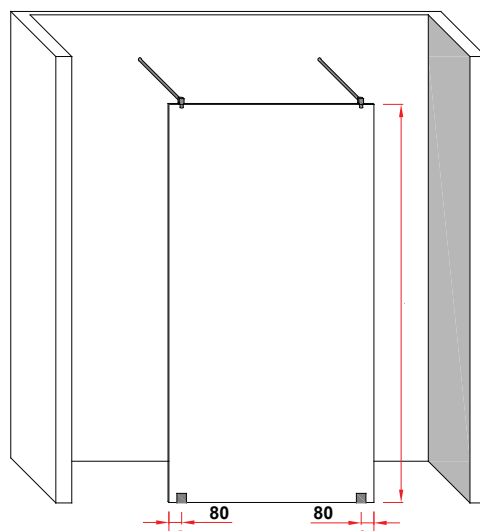

Vælg glastypepe:

- | | | |
|------------------------------------------------------------------------------------------|--------------|----------------------------------------------------------------------|
| <input type="checkbox"/> SGG PLANILUX® | Prisgruppe 1 | |
| <input type="checkbox"/> SGG DIAMANT® | Prisgruppe 2 | |
| <input type="checkbox"/> SGG SATIMAT® | Prisgruppe 2 | |
| <input type="checkbox"/> SGG SATIMAT DIAMANT® | Prisgruppe 2 | |
| <input type="checkbox"/> FIORI | Prisgruppe 3 | |
| <input type="checkbox"/> SCACCO | Prisgruppe 3 | Max højde: 1.950 mm - ved højde over 1.950 vender mønsteret omvendt! |
| <input type="checkbox"/> UNATIMO | Prisgruppe 3 | Max højde: 1.950 mm - ved højde over 1.950 vender mønsteret omvendt! |
| <input type="checkbox"/> STIPOLI | Prisgruppe 3 | |
| | | |
| <input type="checkbox"/> Tilvalg af SGG AQUACONTROL® på SGG PLANILUX® eller SGG SATIMAT® | Prisgruppe 3 | Max mål: 1.150 x 2.150 mm |

Bredde på glasset: _____ mm

Højde på glasset: _____ mm

Vælg mellem beslag eller u-skinne i bund

- Beslag mat
- Beslag blank
- Beslag børstet stål (mod merpris)
- U-skinne mat
- U-skinne blank

Beslag placeres som angivet på illustrationen nedenfor, med mindre andet er anført.