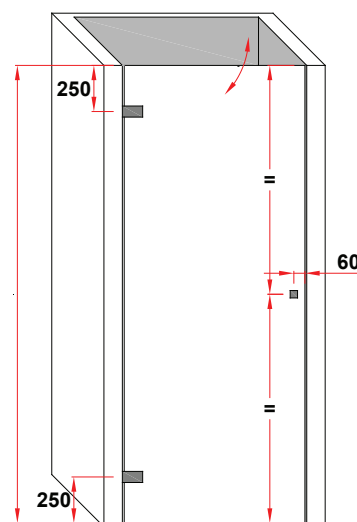

Vælg glastypepe:

- | | | |
|------------------------------------------------------------------------------------------|--------------|----------------------------------------------------------------------|
| <input type="checkbox"/> SGG PLANILUX® | Prisgruppe 1 | |
| <input type="checkbox"/> SGG DIAMANT® | Prisgruppe 2 | |
| <input type="checkbox"/> SGG SATIMAT® | Prisgruppe 2 | |
| <input type="checkbox"/> SGG SATIMAT DIAMANT® | Prisgruppe 2 | |
| <input type="checkbox"/> FIORI | Prisgruppe 3 | |
| <input type="checkbox"/> SCACCO | Prisgruppe 3 | Max højde: 1.950 mm - ved højde over 1.950 vender mønsteret omvendt! |
| <input type="checkbox"/> UNATIMO | Prisgruppe 3 | Max højde: 1.950 mm - ved højde over 1.950 vender mønsteret omvendt! |
| <input type="checkbox"/> STIPOLI | Prisgruppe 3 | |
| | | |
| <input type="checkbox"/> Tilvalg af SGG AQUACONTROL® på SGG PLANILUX® eller SGG SATIMAT® | Prisgruppe 3 | |

Bredde (hulmål): _____ mm (Mål både i top, bund og midt. Angiv mindste mål. Scanglas fratækker herefter 10 mm)

Højde (færdig glashøjde): _____ mm

Vælg hængsler:

- MILANO 6110 beslag mat
- MILANO 6110 beslag blank
- MILANO 6112 beslag (med dækplade) blank (mod merpris)
- MILANO 6112 beslag (med dækplade) rustfrit stål (mod merpris)
- MILANO 6115 beslag mat
- MILANO 6115 beslag blank
- MILANO 6120 beslag mat
- MILANO 6120 beslag blank
- MILANO PUR beslag rustfrit stål (mod merpris)

Hængsler og knop placeres som vist på illustrationen nedenfor, med mindre andet er anført.

Vælg knop:

- Firkantet knop rustfrit stål
- Firkantet knop blank
- Rund knop mat
- Rundknop blank
- Knop med håndklædestang på udvendig side (l: 600 mm))

Tætningslister (valgfrit):

- Bund
- Sider

Vælg side:

- Venstrehængt (Som illustration)
- Højrehængt

Andre specifikationer:

Leveringsadresse:

Firma:

Scanglas A/S