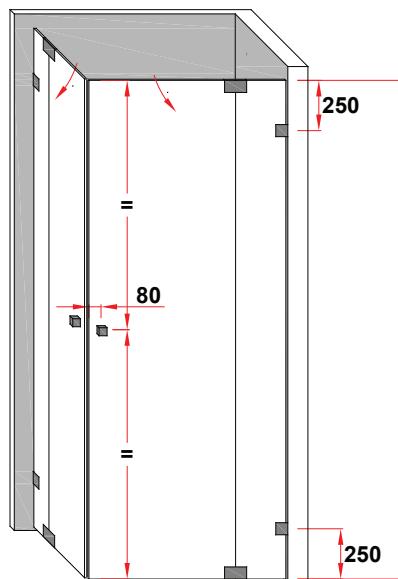

Bredde pr glas: _____ mm

Bredde pr sideparti: _____ mm

Højde pr glas: _____ mm

Vælg knop:

- Firkantet knop blank
- Rundknop blank
- Knop med håndklædestang på udvendig side (l: 600 mm)

Tætningslister (valgfrit):

- Bund
- Sider

Hængsler og knop placeres som vist på illustrationen nedenfor, med mindre andet er anført. Døren åbnes kun udad.

Andre specifikationer:

Leveringsadresse:

Firma:

Scanglas A/S

Aalborg	Fax 9815 1629
Århus	Fax 8624 4830
Esbjerg	Fax 7514 1435
Herning	Fax 8723 1531
København	Fax 3630 6270
Slagelse	Fax 8033 2363