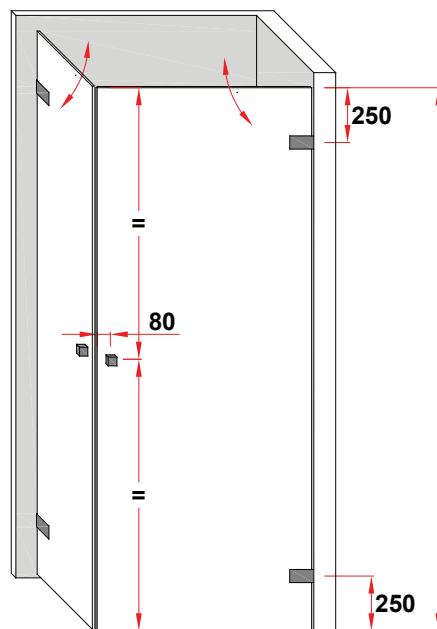

Vælg glastype:

☐ SGG PLANILUX®	Prisgruppe 1	
☐ SGG DIAMANT®	Prisgruppe 2	
☐ SGG SATIMAT®	Prisgruppe 2	
☐ SGG SATIMAT DIAMANT®	Prisgruppe 2	
☐ FIORI	Prisgruppe 3	
☐ SCACCO	Prisgruppe 3	Max højde: 1.950 mm - ved højde over 1.950 vender mønsteret omvendt!
☐ UNATIMO	Prisgruppe 3	Max højde: 1.950 mm - ved højde over 1.950 vender mønsteret omvendt!
☐ STIPOLI	Prisgruppe 3	
 ☐ Tilvalg af SGG AQUACONTROL® på SGG PLANILUX® eller SGG SATIMAT®		Prisgruppe 3 Max mål: 1.150 x 2.150 mm

Bredde på glas: _____ mm (mål fra væg til udv. glas samt færdig glashøjde)

Højde på glas: _____ mm

Vælg hængsler:

- ☐ MILANO 6110 beslag mat
- ☐ MILANO 6110 beslag blank
- ☐ MILANO 6115 beslag mat
- ☐ MILANO 6115 beslag blank
- ☐ MILANO 6120 beslag mat
- ☐ MILANO 6120 beslag blank
- ☐ MILANO PUR beslag rustfrit stål (mod merpris)
- ☐ MILANO 6112 beslag (med dækplade) blank (mod merpris)
- ☐ MILANO 6112 beslag (med dækplade) rustfrit stål (mod merpris)

Hængsler og knop placeres som vist på illustrationen nedenfor, med mindre andet er anført.

Vælg knop:

- ☐ Firkantet knop rustfrit stål
- ☐ Firkantet knop blank
- ☐ Rund knop mat
- ☐ Rundknop blank
- ☐ Knop med håndklædestang på udvendig side (l: 600 mm)

Tætningslister (valgfrit):

- ☐ Bund
- ☐ Sider

Andre specifikationer:

Leveringsadresse:

Firma:

Scanglas A/S

Aalborg	Fax 9815 1629
Århus	Fax 8624 4830
Esbjerg	Fax 7514 1435
Herning	Fax 8723 1531
København	Fax 3630 6270
Slagelse	Fax 8033 2363