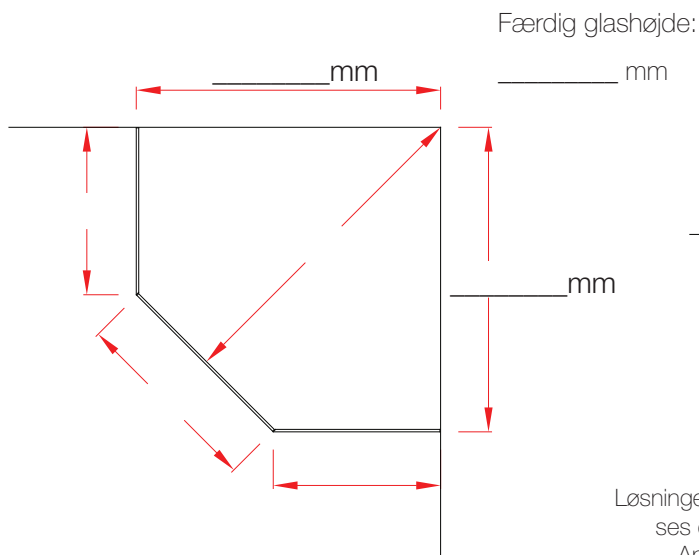

Vælg hængsler:

- MILANO 6170 beslag mat
- MILANO 6170 beslag blank

Ventrehængt dør

Højrehængt dør

Vælg mellem beslag eller u-skinne i bund og sider:

- Beslag mat
- Beslag blank
- U-skinne mat
- U-skinne blank

* ved højde over 1.950 vender mønsteret omvendt!

ANGIV VENLIGST DE ØNSKEDE MÅL PÅ TEGNINGEN:

Hængsler og knop placeres som vist på illustrationen nedenfor, med mindre andet er anført.

Løsningen fås efter ønskede mål, her ses den mest anvendte løsning.
Angiv målene for væggene.