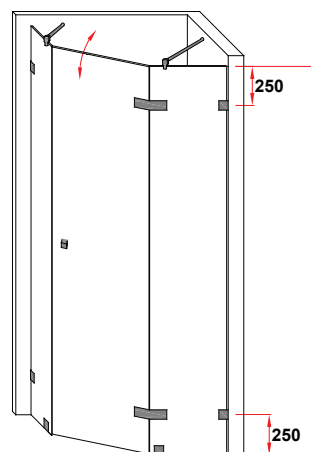

Vælg hængsler:

- MILANO 6170 beslag mat
- MILANO 6170 beslag blank

Ventrehængt dør

Højrehængt dør

Vælg mellem beslag eller u-skinne i bund og sider:

- Beslag mat
- Beslag blank
- U-skinne mat
- U-skinne blank

* ved højde over 1.950 vender mønsteret omvendt!

ANGIV VENLIGST DE ØNSKEDE MÅL PÅ TEGNINGEN:

Hængsler og knop placeres som vist på illustrationen nedenfor, med mindre andet er anført.

Løsningen fås efter ønskede mål, her ses den mest anvendte løsning.
Angiv målene for væggene.