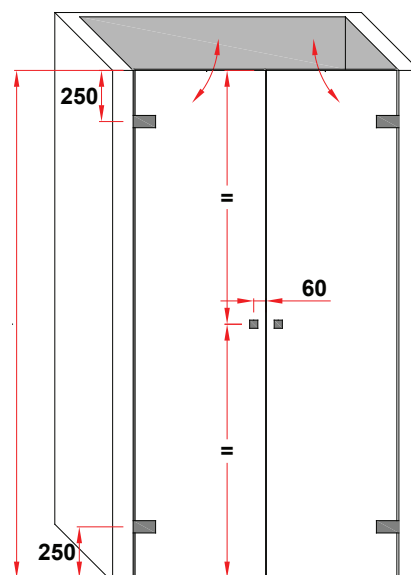

Vælg glastypepe:

- | | | | |
|--------------------------|--|--------------|---|
| <input type="checkbox"/> | SGG PLANILUX® | Prisgruppe 1 | |
| <input type="checkbox"/> | SGG DIAMANT® | Prisgruppe 2 | |
| <input type="checkbox"/> | SGG SATIMAT® | Prisgruppe 2 | |
| <input type="checkbox"/> | SGG SATIMAT DIAMANT® | Prisgruppe 2 | |
| <input type="checkbox"/> | FIORI | Prisgruppe 3 | |
| <input type="checkbox"/> | SCACCO | Prisgruppe 3 | Max højde: 1.950 mm - Over 1.950 vender mønsteret på højkant. |
| <input type="checkbox"/> | UNATIMO | Prisgruppe 3 | |
| <input type="checkbox"/> | STIPOLI | Prisgruppe 3 | |
| | | | |
| <input type="checkbox"/> | Tilvalg af SGG AQUACONTROL® på SGG PLANILUX® og SGG SATIMAT® | Prisgruppe 3 | |

Bredde (hulmål): _____ mm (Mål både i top, bund og midt. Angiv mindste mål. Scanglas fratækker herefter 14 mm)

Højde (færdig glashøjde): _____ mm

Vælg hængsler:

- MILANO 6110 beslag mat
- MILANO 6110 beslag blank
- MILANO 6112 beslag (med dækplade) blank (mod merpris)
- MILANO 6112 beslag (med dækplade) rustfrit stål (mod merpris)
- MILANO 6115 beslag mat
- MILANO 6115 beslag blank
- MILANO 6120 beslag mat
- MILANO 6120 beslag blank
- MILANO PUR beslag rustfrit stål (mod merpris)

Hængsler og knopper placeres som vist på illustrationen nedenfor, med mindre andet er anført.

Vælg knop:

- Firkantet knop rustfrit stål
- Firkantet knop blank
- Rund knop mat
- Rundknop blank
- Knop med håndklædestang på udvendig side (l: 600 mm)